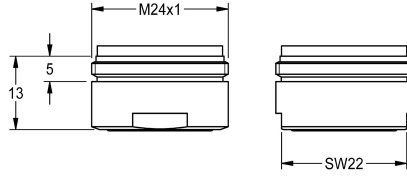

KWC Laminarstrahlregler

Modell-Linie: SPARE-PARTS-GENER. | ETAPS0037
Zubehör und Funktionsteile | Ersatzteile Armaturen

KWC-Nr.

2030012352

Laminarstrahlregler mit integriertem Durchflussmengenregler, 6,0 l/min, mit Außengewinde M24x1, Inhalt 10 Stück.

Technische Daten

Gesamttiefe	26 mm
Gesamthöhe	13 mm
Gesamtbreite	26 mm
Füllmenge	10
Mengeneinheit	Stücke