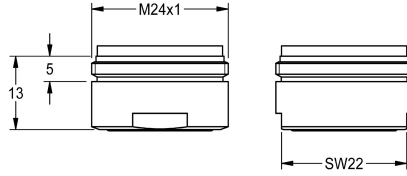

KWC

Regulador de chorro laminar

Modell-Linie: SPARE-PARTS-GENER. | ETAPS0037
Piezas de repuesto | Accesorio Griferías de lavado

KWC-No.

2030012352

Regulador de chorro laminar con regulador de caudal integrado de 6,0 l/min, con rosca exterior M24x1, unidad de embalaje de 10

unidades.

Datos técnicos

Profundidad	26 mm
Altura	13 mm
Anchura total	26 mm
Cantidad	10
Cantidad de unidades de medición	Piezas