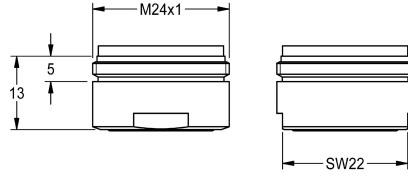

KWC

Mousseur à jet laminaire

Modell-Linie: SPARE-PARTS-GENER. | ETAPS0037
Pièces de rechange | Pièces de rechange robinetterie

KWC-No.

2030012352

Mousseur à jet laminaire avec régulateur de débit intégré, 0,10 l/s,
avec filetage extérieur M24x1, unité d'emballage 10 pièces.

Données techniques

Profondeur totale	26 mm
Hauteur totale	13 mm
Largeur totale	26 mm
Unité de remplissage	10
Unité de mesure	Pièces