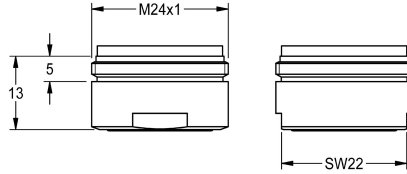

KWC

Mousseur à jet laminaire

Modell-Linie: SPARE-PARTS-GENER. | ETAPS0037
Pièces de rechange | Pièces de rechange robinetterie

KWC-No.

2030012352

Mousseur à jet laminaire avec régulateur de débit intégré, 0,10 l/s,
avec filetage extérieur M24x1, unité d'emballage 10 pièces.

Données techniques

Profondeur totale	26 mm
Hauteur totale	13 mm
Largeur totale	26 mm
Unité de remplissage	10
Unité de mesure	Pièces
teamNumber	0