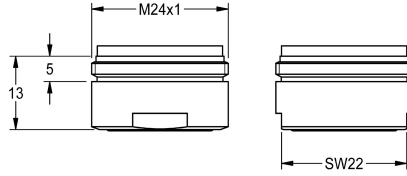

### Laminaire straalregelaar

Modell-Linie: SPARE-PARTS-GENER. | ETAPS0037

Reserve onderdelen | Reserve-onderdelen kranen

#### KWC-No.

**2030012352**

Laminaire straalregelaar met geïntegreerde debietregelaar 6,0 l/min, met buitendraad M24x1, verpakkingseenheid 10 stuks.

#### Technical Data

Totale diepte	26 mm
Totale hoogte	13 mm
Totale breedte	26 mm
Vulhoeveelheid	10
Hoeveelheid meeteenheid	Stuk