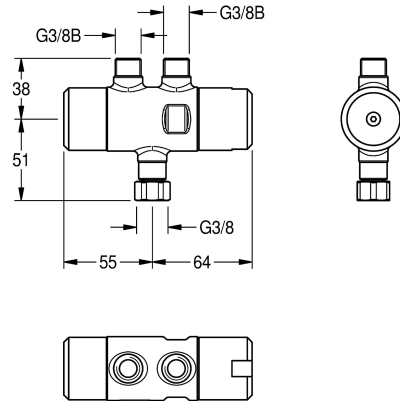

### KWC-No.

**2030012758**  
PURETHERM Podumyvadlový termostat DN 10

PURETHERM - podumyvadlový termostat DN 10 jako tepelná ochrana proti opaření při výpadku přívodu studené vody k umyvadlovým armaturám, s možností ručně prováděné termické dezinfekce. Výstupy G 3/8 B, převlečná matice G 3/8, k montáži na rohový ventil teplé vody.