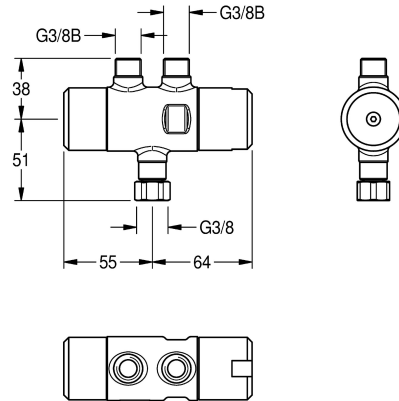

KWC PURETHERM Untertisch-Thermostat

Modell-Linie: PURETHERM | PURE0031
Wascharmaturen | Zubehör Armaturen

KWC-Nr.

2030012758

PURETHERM Untertisch-Thermostat

PURETHERM-Untertisch-Thermostat DN 10 als thermischer Verbrüfungsschutz bei Kaltwasserausfall an Waschtischarmaturen, mit Möglichkeit zur Durchführung einer manuellen thermischen Desinfektion. Abgänge G 3/8 B, Überwurfmutter G 3/8, zur Montage auf dem Warmwasser-

Eckventil.
Wichtiger Hinweis!
Anschluss-Set für PURETHERM-Untertisch-Thermostat muss separat bestellt werden.

Technische Daten

Anbindung Gebäudeleittechnik
Ausgleichsbehälter
Steuerung
Strömungswächter
Nennweite
Manometer
Art der Versorgung
Thermische Desinfektion
Art der Thermostateinheit
IgPosNumber

nein
nein
mechanisch
nein
DN 10
nein
Einzelversorgung
manuelle thermische Desinfekti
Aufputzmontage
63FY22A

Notwendiges Zubehör

PURETHERM - Anschluss-Set

2030021893

KWC PURETHERM
Untertisch-Thermostat

Modell-Linie: PURETHERM | PURE0031
Wascharmaturen | Zubehör Armaturen