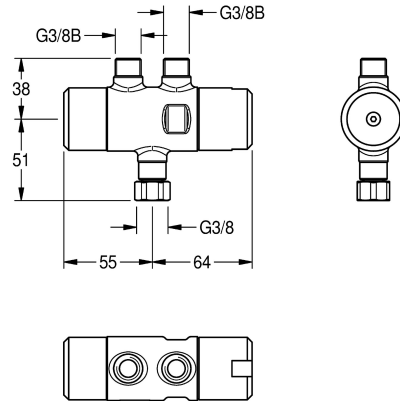

KWC PURETHERM Untertisch-Thermostat

Modell-Linie: PURETHERM | PURE0031
Wascharmaturen | Zubehör Armaturen

KWC-Nr.

2030012758

PURETHERM Untertisch-Thermostat

PURETHERM-Untertisch-Thermostat DN 10 als thermischer Verbrüfungsschutz bei Kaltwasserausfall an Waschtischarmaturen, mit Möglichkeit zur Durchführung einer manuellen thermischen Desinfektion. Abgänge G 3/8 B, Überwurfmutter G 3/8, zur Montage auf dem Warmwasser-

Eckventil.
Wichtiger Hinweis!
Anschluss-Set für PURETHERM-Untertisch-Thermostat muss separat bestellt werden.

Technische Daten

Anbindung Gebäudeleittechnik
Ausgleichsbehälter
Steuerung
Strömungswächter
Nennweite
Manometer
Art der Versorgung
Thermische Desinfektion
Art der Thermostateinheit

nein
nein
mechanisch
nein
DN 10
nein
Einzelversorgung
manuelle thermische Desinfektion
Aufputzmontage

Notwendiges Zubehör

PURETHERM - Anschluss-Set

2030021893

ZPURE0003

KWC PURETHERM
Untertisch-Thermostat

Modell-Linie: PURETHERM | PURE0031
Wascharmaturen | Zubehör Armaturen