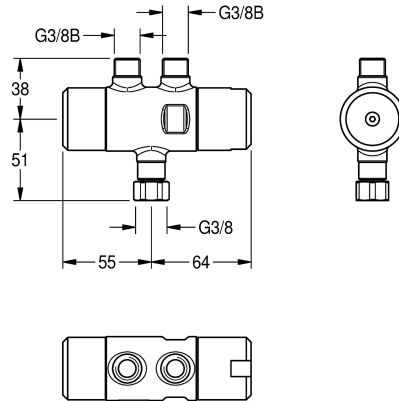

## KWC PURETHERM Termostato bajo lavabo

Modell-Linie: PURETHERM | PURE0031  
Griferías de lavabo | Accesorio Grifos

### KWC-No.

**2030012758**

Termostato bajo lavabo PURETHERM

Termostato bajo lavabo PURETHERM DN 10 como protección térmica contra escaldaduras para en avería en el agua fría en la grifería para zonas de lavabo, con la posibilidad de realizar una desinfección térmica manual. Salida G 3/8 B, tuerca de racor G 3/8 para su montaje en la válvula angular de agua caliente.

No

Diámetro de entrada

DN 10

Manómetro

No

Tipo de mantenimiento

Suministro sencillo

Desinfección térmica