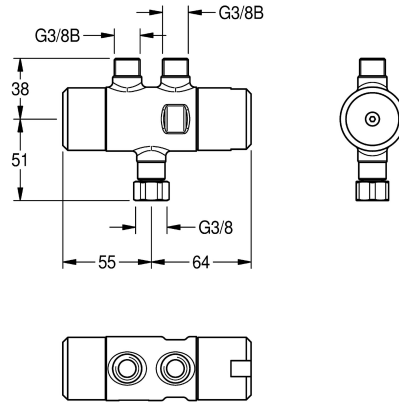

KWC PURETHERM

Pöytälevyn alle sijoitettava termostaatti

Modell-Linie: PURETHERM | PURE0031

Hanat | Täydennysosat

KWC-No.

2030012758

PURETHERM-termostaatti altaan alle

Pöytälevyn alle sijoitettava PURETHERM-termostaatti DN 10 pesuallashanoihin suojaaksi liian kuumaa vettä vastaan kylmän veden virtauksen katketessa. Mahdollisuus manuaalisen

lämpödesinfiointin suorittamiseen. Lähtöliitännät 3/8", kiristysmutteri 3/8". Asennetaan lämpimän veden kulmaventtiiliin.

Tekniset tiedot

Liittymä rakennuksen valvontaan

Ei

Korvaava varasäiliö

Ei

Säätö

Mekaaninen

Virtaus mittari

Ei

Nimellinen halkaisija

DN 10

Painemittari

Ei

Varustelu

Yksittäis toimitus