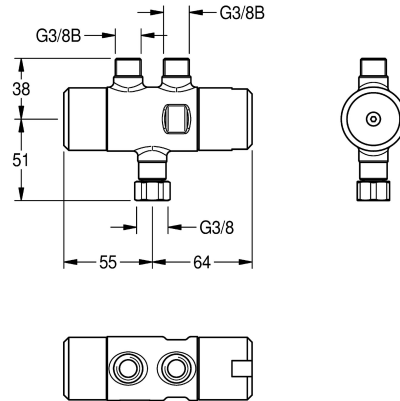

## KWC PURETHERM Termostato sottopiano

Modell-Linie: PURETHERM | PURE0031  
Rubinetterie per bagni | Accessori per rubinetteria

### KWC-No.

**2030012758**

Termostato sottopiano PURETHERM

Miscelatore termostatico PURETHERM in ottone cromato per installazione sottopiano, per l'alimentazione di rubinetteria

monoacqua o per la prevenzione di scottature nel caso di interruzione dell'erogazione di acqua fredda. Connessione 3/8".

No

Diametro mandata

DN 10

Manometro

No

Tipo di approvvigionamento

Mandata singola

Disinfezione termica