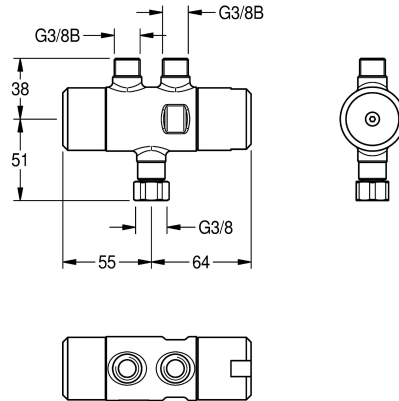

### KWC-No.

**2030012758**

PURETHERM onderbouw-thermostaat

PURETHERM thermostaat DN 10 voor onderbouw als thermische beveiliging tegen verbranding bij koud wateruitval bij wastafelarmaturen, met mogelijkheid voor uitvoering van handmatige thermische desinfectie. Uitgangen G 3/8 B, aansluitwarterl G 3/8, voor montage op warm water-