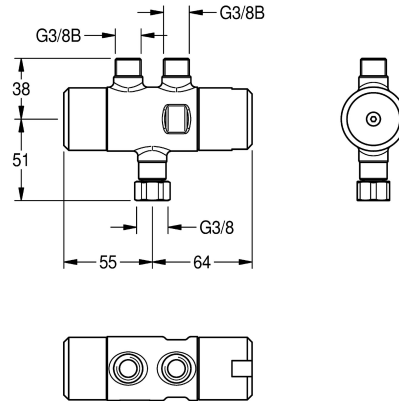

KWC PURETHERM Termostat podblatowy

Modell-Linie: PURETHERM | PURE0031

Armatura umywalkowa | Wyposażenie dodatkowe do armatur umywalkowych

KWC-No.

2030012758

PURETHERM Termostat podblatowy

Termostat podblatowy PURETHERM DN 10. Służy jako zabezpieczenie przeciwoparzeniowe na wypadek braku zimnej wody. Możliwość przeprowadzenia manualnej dezynfekcji termicznej. Wyjścia G3/8 B, nakrętka złączkowa G 3/8. Montaż na zaworze kątowym c.w.u.

Ważna wskazówka!

Zestaw przyłączeniowy do termostatu podblatowego PURETHERM musi być zamawiany osobno.

Dane techniczne

Połączenie z technologią budynku

Nie

Zbiornik wyrównawczy

Nie

Sterowanie

Mechaniczny

Monitor przepływu

Nie

Średnica nominalna

DN 10

Manometr

Nie

Rodzaj zasilania