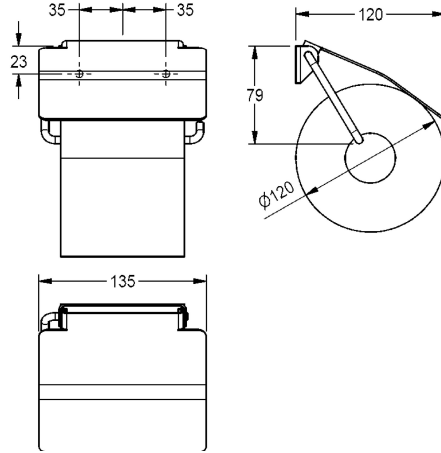

KWC RODAN

Držák toaletního papíru k montáži na omítku

Modell-Linie: RODAN | RODX678

Doplňky | Držáky na toaletní papír

KWC-No.

2030013026

Držák toaletního papíru, rozměry 135 x 130 x 25 mm (š x v x h)

Držák toaletního papíru k montáži na omítku, chromniklová ocel, povrch hedvábně matný, tloušťka materiálu 0,8 mm, se sklopným víkem, na jednu roli o průměru max. 130 mm, včetně vrutů z

ušlechtilé oceli a hmoždinek.

Rozměry 135 x 130 x 25 mm (š x v x h)

Technické údaje

Maximální průměr spotřebního materiálu	150 mm
Maximální šířka spotřebního materiálu	130 mm
Kapacita	1
Plnění množství uom	role
Uzamykatelný	NO-LOCK
Materiál	ušlechtilá ocel
Kód materiálu	1.4301
Tloušťka materiálu	0.8 mm
Celková hloubka	30 mm
Celková výška	130 mm
Celková šířka	135 mm
Vřetenno	ano
Povrch	hedvábně matný
Způsob uchycení	závit
Způsob montáže	montáž na stěnu