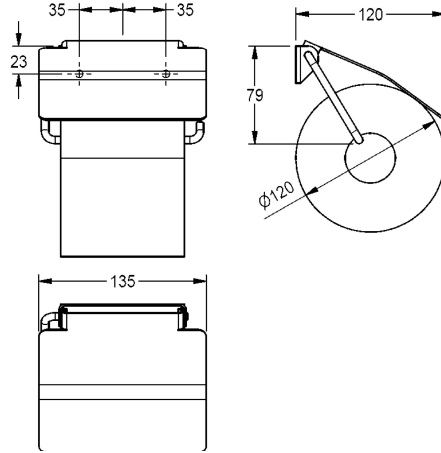

## KWC RODAN WC-Rollenhalter für Aufputzmontage

Modell-Linie: **RODAN | RODX678**  
Accessories | WC-Rollenhalter

#### 2030013026

WC-Rollenhalter für Aufputzmontage, Abmessungen 135 x 130 x 25 mm (B x H x T)

WC-Rollenhalter für Aufputzmontage, Chromnickelstahl, Oberfläche seidenmatt, Materialstärke 0,8 mm, mit Klappdeckel, für eine Rolle bis maximal 130 mm (D), inklusive Edelstahlschrauben und Dübel.

Abmessungen 135 x 130 x 25 mm (B x H x T)

### Technische Daten

maximale Tiefe/Durchmesser Ver	150 mm
maximale Breite Verbrauchsmate	130 mm
Füllmenge	1
Füllmenge ME	Rollen
Schloss	kein Schloss
Material	Edelstahl
Materialtyp	1.4301 Chromnickelstahl V2A
Materialstärke	0.8 mm
Gesamttiefe	30 mm
Gesamthöhe	130 mm
Gesamtbreite	135 mm
Spindel	ja
Oberflächenbehandlung	seidenmatt
Art der Befestigung	geschraubt
Art der Montage	Wandmontage
IgPosNumber	63FG23A