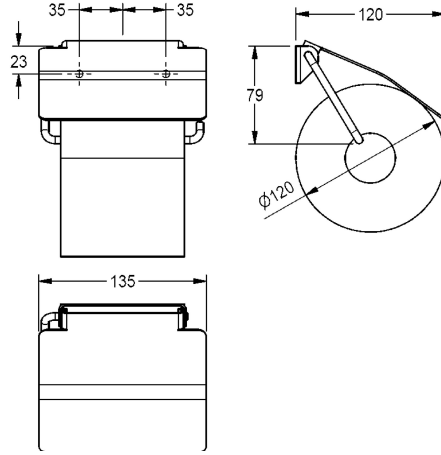

KWC RODAN WC-Rollenhalter für Aufputzmontage

Modell-Linie: **RODAN | RODX678**
Accessories | WC-Rollenhalter

KWC-Nr.

2030013026

WC-Rollenhalter für Aufputzmontage, Abmessungen 135 x 130 x 25 mm (B x H x T)

WC-Rollenhalter für Aufputzmontage, Chromnickelstahl, Oberfläche seidenmatt, Materialstärke 0,8 mm, mit Klappdeckel, für eine Rolle bis maximal 130 mm (D), inklusive Edelstahlschrauben und Dübel.

Abmessungen 135 x 130 x 25 mm (B x H x T)

Technische Daten

maximale Tiefe/Durchmesser Ver	150 mm
maximale Breite Verbrauchsmate	130 mm
Füllmenge	1
Füllmenge ME	Rollen
Schloss	kein Schloss
Material	Edelstahl
Materialtyp	1.4301 Chromnickelstahl V2A
Materialstärke	0.8 mm
Gesamttiefe	30 mm
Gesamthöhe	130 mm
Gesamtbreite	135 mm
Spindel	ja
Oberflächenbehandlung	seidenmatt
Art der Befestigung	geschraubt
Art der Montage	Wandmontage