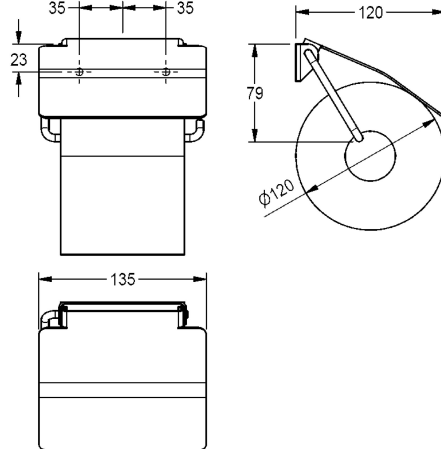

KWC RODAN

WC -paperiteline pinta-asennukseen

Modell-Linie: RODAN | RODX678

Saniteettivarusteet julkisiin tiloihin | WC- rullapidikkeet

KWC-No.

2030013026

Yhdelle rullalle

WC -paperiteline pinta-asennukseen, krominikkeliterästä, satiinipinta, materiaalin vahvuus 0,8 mm, alas käännettävällä kannella, yhdelle enintään 130 mm läpimittaiselle rullalle, mukana

ruostumattomasta teräksestä valmistetut ruuvit ja tartuntaosat.

Mitat 135 x 130 x 25 mm (L x K x S)

Tekniset tiedot

Osan maksimi syvyys/halkaisija	150 mm
Osan maksimi leveys	130 mm
Täyttömäärä	1
Täyttömäärä yksikköä	Rullat
Lukko	NO-LOCK
Materiaali	Ruostumaton teräs
Rst teräslaji	1.4301
Materiaalin vahvuus	0.8 mm
Kokonaissyvyys	30 mm
Kokonaiskorkeus	130 mm
Kokonaisleveys	135 mm
Kara	Kyllä
Pinnan viimeistely	Satiinipintainen
Kiinnitystapa	Ruuvi
Asennustapa	Seinäasennus
lviCode	0