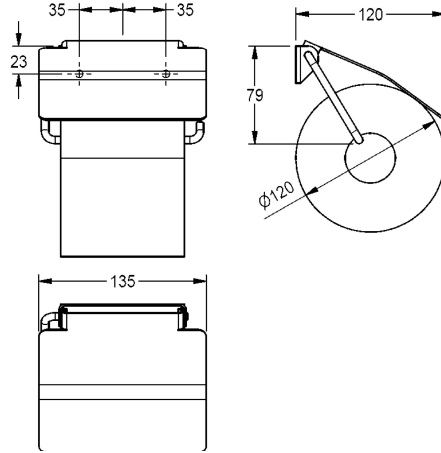

KWC RODAN Portarotoli di carta igienica

Modell-Linie: **RODAN | RODX678**
Accessori | Portarotoli di carta igienica

KWC-No.

2030013026

Portarotoli di carta igienica per montaggio a parete, dimensioni 135 x 130 x 25 mm (L x A x P)

Portarotoli di carta igienica, installazione a parete, in acciaio inox 18/10, superficie satinata, spessore: 0,8 mm. Coperchio a chiusura automatica. Per 1 rotolo diametro massimo 130 mm. Inclusi viti e

tasselli di fissaggio.

Dimensioni 135 x 130 x 25 mm (L x A x P)

Dati tecnici

Profondità massima/diametro del prodotto	150 mm
Larghezza massima del prodotto	130 mm
Capacità	1
Capacità uom	Rotoli
Serratura	NO-LOCK
Materiale	Acciaio inox
Codice materiale	1.4301
Spessore del materiale	0.8 mm
Profondità totale	30 mm
Altezza totale	130 mm
Larghezza complessiva	135 mm
Asse	Si
Finitura della superficie	Finitura satinata
Tipo di fissaggio	Vite
Tipo di montaggio	Installazione a parete
teamNumber	572430
sanitasTroeschNumber	4621 163