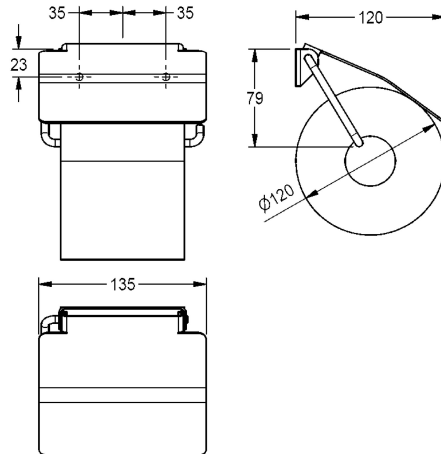

KWC RODAN Portarotoli di carta igienica

Modell-Linie: **RODAN | RODX678**
Accessori | Portarotoli di carta igienica

KWC-No.

2030013026

Portarotoli di carta igienica per montaggio a parete, dimensioni 135 x 130 x 25 mm (L x A x P)

Portarotoli di carta igienica, installazione a parete, in acciaio inox 18/10, superficie satinata, spessore: 0,8 mm. Coperchio a chiusura automatica. Per 1 rotolo diametro massimo 130 mm. Inclusi viti e

tasselli di fissaggio.

Dimensioni 135 x 130 x 25 mm (L x A x P)

Dati tecnici

Profondità massima/diametro del prodotto	150 mm
Larghezza massima del prodotto	130 mm
Capacità	1
Capacità uom	Rotoli
Serratura	NO-LOCK
Materiale	Acciaio inox
Codice materiale	1.4301
Spessore del materiale	0.8 mm
Profondità totale	30 mm
Altezza totale	130 mm
Larghezza complessiva	135 mm
Asse	Si
Finitura della superficie	Finitura satinata
Tipo di fissaggio	Vite
Tipo di montaggio	Installazione a parete