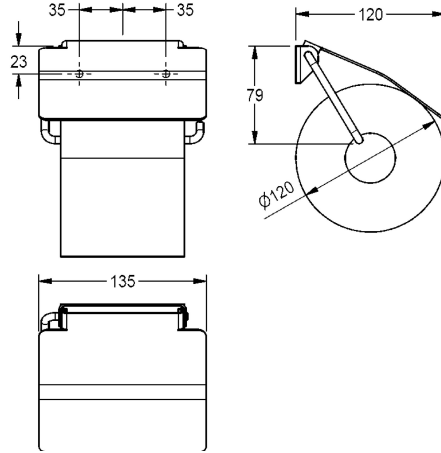

KWC RODAN Toiletrolhouder

Modell-Linie: **RODAN | RODX678**
Accessoires | Toiletrolhouders

KWC-No.

2030013026

Toiletrolhouder voor opbouwmontage, afmetingen 135 x 130 x 25 mm (B x H x D)

Toiletrolhouder voor opbouwmontage, van roestvrij staal, oppervlak zijdemat, materiaaldikte 0,8 mm, met klapdeksel, voor een rol met max. 130 mm diameter, inclusief roestvrijstalen schroeven en

pluggen

Afmetingen 135 x 130 x 25 mm (B x H x D)

Technical Data

Maximale diepte/diameter van navulling

150 mm

Maximale breedte navulling

130 mm

Vulhoeveelheid

1.4301

Materiaaldikte

0.8 mm

Totale diepte

30 mm

Totale hoogte

130 mm

Totale breedte

135 mm

Spindel

Ja

Oppervlakafwerking

Zijdeglans

Type bevestiging

Geschroefd

Type montage