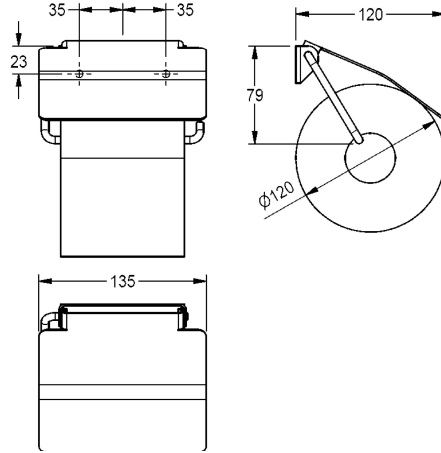

KWC RODAN Toiletrolhouder

Modell-Linie: **RODAN | RODX678**
Accessoires | Toiletrolhouders

KWC-No.

2030013026

Toiletrolhouder voor opbouwmontage, afmetingen 135 x 130 x 25 mm (B x H x D)

Toiletrolhouder voor opbouwmontage, van roestvrij staal, oppervlak zijdemat, materiaaldikte 0,8 mm, met klapdeksel, voor een rol met max. 130 mm diameter, inclusief roestvrijstalen schroeven en

pluggen

Afmetingen 135 x 130 x 25 mm (B x H x D)

Technical Data

Maximale diepte/diameter van navulling

150 mm

Maximale breedte navulling

130 mm

Vulhoeveelheid

1

Vul hoeveelheid verkoopseenheid

Rollen

Slot

NO-LOCK

Materiaal

Roestvrij staal

Materiaalcode

1.4301

Materiaaldikte

0.8 mm

Totale diepte

30 mm

Totale hoogte

130 mm

Totale breedte

135 mm

Spindel

Ja

Oppervlakafwerking

Zijdeglans

Type bevestiging

Geschroefd

Type montage

Wandmontage