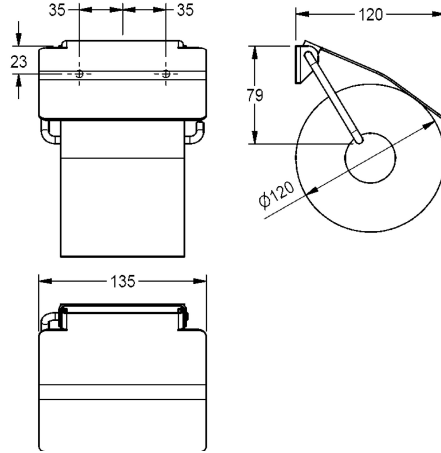

## KWC RODAN Toiletrolhouder

Modell-Linie: **RODAN | RODX678**  
Accessoires | Toiletrolhouders

#### 2030013026

Toiletrolhouder voor opbouwmontage, afmetingen 135 x 130 x 25 mm (B x H x D)

Toiletrolhouder voor opbouwmontage, van roestvrij staal, oppervlak zijdemat, materiaaldikte 0,8 mm, met klapdeksel, voor een rol met max. 130 mm diameter, inclusief roestvrijstalen schroeven en

pluggen

Afmetingen 135 x 130 x 25 mm (B x H x D)

### Technical Data

Maximale diepte/diameter van navulling	150 mm
Maximale breedte navulling	130 mm
Vulhoeveelheid	1
Vul hoeveelheid verkoopseenheid	Rollen
Slot	NO-LOCK
Materiaal	Roestvrij staal
Materiaalcode	1.4301
Materiaaldikte	0.8 mm
Totale diepte	30 mm
Totale hoogte	130 mm
Totale breedte	135 mm
Spindel	Ja
Oppervlakafwerking	Zijdeglans
Type bevestiging	Geschroefd
Type montage	Wandmontage