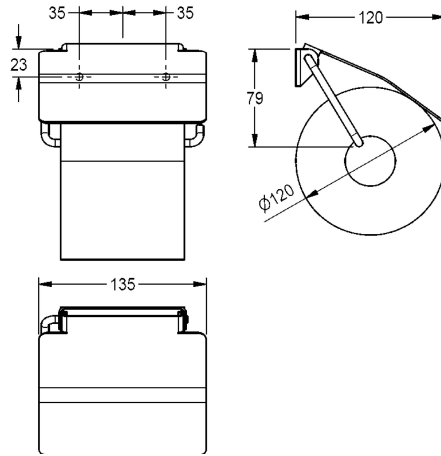

KWC RODAN RODX678 Toalettrullehållare för väggmontage

Modell-Linie: RODAN | RODX678
Sanitetsutrustning | WC- rullhållare

KWC-No.

2030013026

Toalettrullehållare för väggmontage, rostfritt stål

Toalettrullehållare för väggmontage, rostfritt stål, satin ytbehandlad, materialtjocklek 0,8 mm, vikbart lock, för 1 rulle med

max. diameter 130 mm, inkluderar rostfria skruvar och pluggar.
Mått 135 x 130 x 25 mm (B x H x D)

Technical Data

Maximal djup / diameter förbrukningsmaterial	150 mm
Maximal bredd på förbrukningsmaterial	130 mm
fyllnads kvantitet	1
Fyllnads kvantitet mått	Rullar
Lås	NO-LOCK
Material	Rostfritt stål
Materialkod	1.4301
Material tjocklek	0.8 mm
Övergripande djup	30 mm
Total höjd	130 mm
Total bredd	135 mm
Axel, spole	Ja
Ytfinish	Satin yta
Typ av fixering	Skruv
Typ av montering	Väggmontering