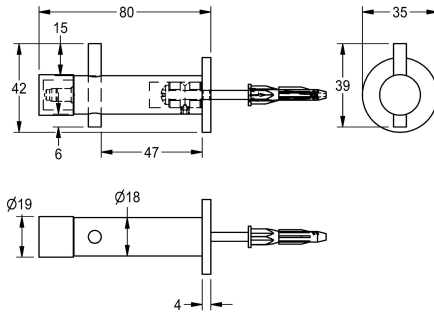

#### KWC-Nr.

**2030016320**

Kleiderhaken mit integriertem Türstopper

Kleiderhaken mit integriertem Türstopper, Wandmontage, Chromnickelstahl, Oberfläche seidenmatt, Türstopper aus Gummi, Wandrossette, inklusive Befestigungsmaterial.

Abmessungen 80 x 42 x 39 mm (B x H x T)

#### Technische Daten

Anzahl der Haken	1
Material	Edelstahl
Materialtyp	1.4301 Chromnickelstahl V2A
Materialstärke	18 mm
Gesamttiefe	80 mm
Gesamthöhe	41,5 mm
Gesamtbreite	35 mm
Oberflächenbehandlung	seidenmatt
Art der Befestigung	geschraubt
Art der Montage	Wandmontage
IgPosNumber	63FG71A