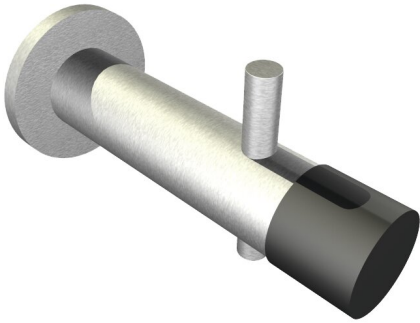

### Kleiderhaken mit integriertem Türstopper

Modell-Linie: ACCESSOIRES | FRK10233

Accessories | Kleiderhaken

#### KWC-Nr.

**2030016320**

Kleiderhaken mit integriertem Türstopper

Kleiderhaken mit integriertem Türstopper, Wandmontage, Chromnickelstahl, Oberfläche seidenmatt, Türstopper aus Gummi, Wandrossette, inklusive Befestigungsmaterial.

Abmessungen 80 x 42 x 39 mm (B x H x T)

#### Technische Daten

Anzahl der Haken	1
Material	Edelstahl
Materialtyp	1.4301 Chromnickelstahl V2A
Materialstärke	18 mm
Gesamttiefe	80 mm
Gesamthöhe	41,5 mm
Gesamtbreite	35 mm
Oberflächenbehandlung	seidenmatt
Art der Befestigung	geschraubt
Art der Montage	Wandmontage
IgPosNumber	63FG71A