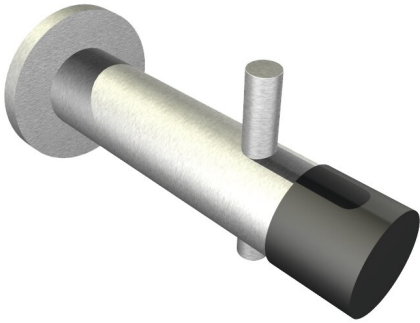

KWC

Kleiderhaken mit integriertem Türstopper

Modell-Linie: ACCESSOIRES | FRK10233

Accessories | Kleiderhaken

KWC-Nr.

2030016320

Kleiderhaken mit integriertem Türstopper

Kleiderhaken mit integriertem Türstopper, Wandmontage, Chromnickelstahl, Oberfläche seidenmatt, Türstopper aus Gummi, Wandrossette, inklusive Befestigungsmaterial.

Abmessungen 80 x 42 x 39 mm (B x H x T)

Technische Daten

Anzahl der Haken	1
Material	Edelstahl
Materialtyp	1.4301 Chromnickelstahl V2A
Materialstärke	18 mm
Gesamttiefe	80 mm
Gesamthöhe	41,5 mm
Gesamtbreite	35 mm
Oberflächenbehandlung	seidenmatt
Art der Befestigung	geschraubt
Art der Montage	Wandmontage
teamNumber	0