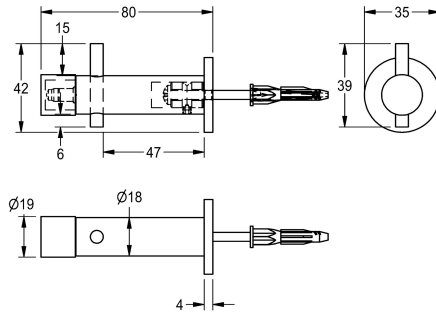

KWC

Kleiderhaken mit integriertem Türstopper

Modell-Linie: ACCESSOIRES | FRK10233

Accessories | Kleiderhaken

KWC-Nr.

2030016320

Kleiderhaken mit integriertem Türstopper

Kleiderhaken mit integriertem Türstopper, Wandmontage, Chromnickelstahl, Oberfläche seidenmatt, Türstopper aus Gummi, Wandrossette, inklusive Befestigungsmaterial.

Abmessungen 80 x 42 x 39 mm (B x H x T)

Technische Daten

Anzahl der Haken	1
Material	Edelstahl
Materialtyp	1.4301 Chromnickelstahl V2A
Materialstärke	18 mm
Gesamttiefe	80 mm
Gesamthöhe	41,5 mm
Gesamtbreite	35 mm
Oberflächenbehandlung	seidenmatt
Art der Befestigung	geschraubt
Art der Montage	Wandmontage
teamNumber	0