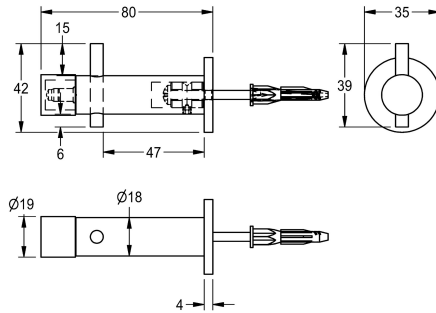

KWC

Kleiderhaken mit integriertem Türstopper

Modell-Linie: ACCESSOIRES | FRK10233

Accessories | Kleiderhaken

KWC-Nr.

2030016320

Kleiderhaken mit integriertem Türstopper

Kleiderhaken mit integriertem Türstopper, Wandmontage, Chromnickelstahl, Oberfläche seidenmatt, Türstopper aus Gummi, Wandrossette, inklusive Befestigungsmaterial.

Abmessungen 80 x 42 x 39 mm (B x H x T)

Technische Daten

Anzahl der Haken	1
Material	Edelstahl
Materialtyp	1.4301 Chromnickelstahl V2A
Materialstärke	18 mm
Gesamttiefe	80 mm
Gesamthöhe	41,5 mm
Gesamtbreite	35 mm
Oberflächenbehandlung	seidenmatt
Art der Befestigung	geschraubt
Art der Montage	Wandmontage