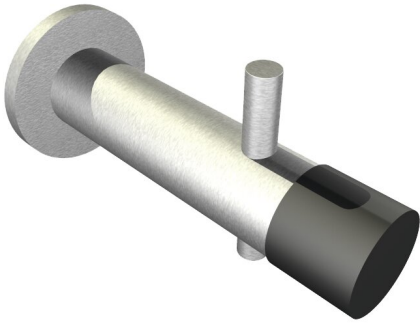

KWC

Kleiderhaken mit integriertem Türstopper

Modell-Linie: ACCESSOIRES | FRK10233

Accessories | Kleiderhaken

KWC-Nr.

2030016320

Kleiderhaken mit integriertem Türstopper

Kleiderhaken mit integriertem Türstopper, Wandmontage, Chromnickelstahl, Oberfläche seidenmatt, Türstopper aus Gummi, Wandrossette, inklusive Befestigungsmaterial.

Abmessungen 80 x 42 x 39 mm (B x H x T)

Technische Daten

Anzahl der Haken	1
Material	Edelstahl
Materialtyp	1.4301 Chromnickelstahl V2A
Materialstärke	18 mm
Gesamttiefe	80 mm
Gesamthöhe	41,5 mm
Gesamtbreite	35 mm
Oberflächenbehandlung	seidenmatt
Art der Befestigung	geschraubt
Art der Montage	Wandmontage