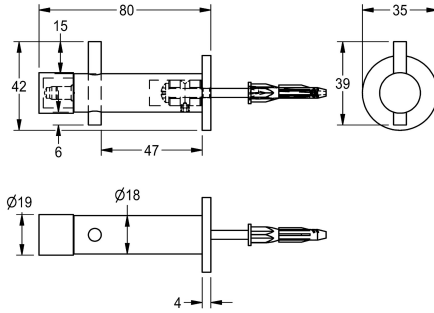

Crochet

Modell-Linie: ACCESSOIRES | FRK10233
Accessoires | Patères

KWC-No.

2030016320

Single coat hook with door stopper

Patère avec arrêt de porte intégré, fixation murale, acier inoxydable, surface satinée, arrêt de porte en caoutchouc, rosace murale, y compris matériel de fixation.

Dimensions 80 x 42 x 39 mm (L x H x P)

Données techniques

Nombre de crochets	1
Matière	Acier inoxydable
Code du matériel	1.4301
Épaisseur de matière	18 mm
Profondeur totale	80 mm
Hauteur totale	41.5 mm
Largeur totale	35 mm
Finition de surface	Finition satinée
Type de fixation	Fixation
Type de montage	Montage mural
teamNumber	0