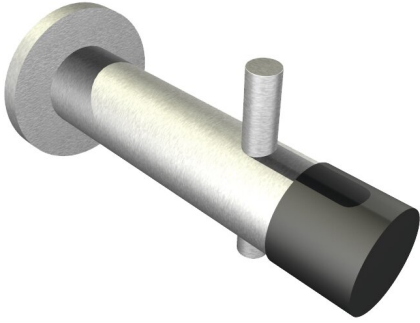

Crochet

Modell-Linie: ACCESSOIRES | FRK10233
Accessoires | Patères

KWC-No.

2030016320

Single coat hook with door stopper

Patère avec arrêt de porte intégré, fixation murale, acier inoxydable, surface satinée, arrêt de porte en caoutchouc, rosace murale, y compris matériel de fixation.

Dimensions 80 x 42 x 39 mm (L x H x P)

Données techniques

Nombre de crochets	1
Matière	Acier inoxydable
Code du matériel	1.4301
Épaisseur de matière	18 mm
Profondeur totale	80 mm
Hauteur totale	41.5 mm
Largeur totale	35 mm
Finition de surface	Finition satinée
Type de fixation	Fixation
Type de montage	Montage mural
teamNumber	0