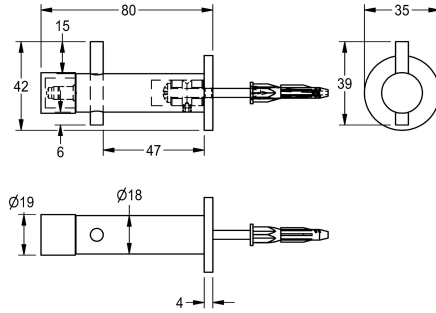

## KWC Gancio appendiabiti

Modell-Linie: ACCESSOIRES | FRK10233  
Accessori | Ganci appendiabiti

### KWC-No.

**2030016320**

Single coat hook with door stopper

Gancio appendiabiti con dispositivo arresto per porta integrato, montaggio a parete, in acciaio cromo-nichel, superficie satinata,

materiale di fissaggio incluso.

### Dati tecnici

Numero di ganci

1

Materiale

Acciaio inox

Codice materiale

1.4301

Spessore del materiale

18 mm

Profondità totale

80 mm

Altezza totale

41.5 mm

Larghezza complessiva

35 mm

Finitura della superficie