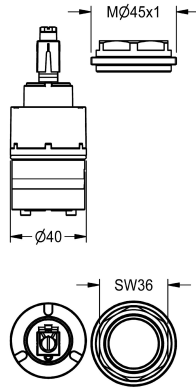

KWC

Keramická kartuše

Modell-Linie: AQUAFIT | EAQFT0007

Příslušenství a funkční díly | Příslušenství Umyvadlové armatury

KWC-No.

2030017123

Keramická kartuše, pevně nastavená na maximálně 38 °C

Keramická kartuše s termostatickou ochranou proti opaření, pevně nastavená na 38 °C, kompletní se závitovým kroužkem, pro

jednopakovou směšovací baterii AQUAFIT.

Technické údaje

Použití

baterie

Typ kartuše

keramická kartuše

Přístupu

DN 15