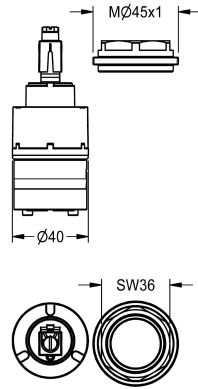

KWC

Cartuccia in ceramica

Modell-Linie: AQUAFIT | EAQFT0007

Ricambi | Accessori per rubinetterie per lavabi

KWC-No.

2030017123

Cartuccia in ceramica, 38 °C

Cartuccia in ceramica con protezione termostatica dalle scottature, costantemente impostata a un massimo di 38 °C, completa di

ghiera filettata, per miscelatore monocomando AQUAFIT.

Dati tecnici

Applicazione

ATT-WS-CARTRIDGE-TYP

ATT-WS-DIAFIT

ATT-WS-REMOTE-CONTRO

Rubinetterie

CERAMIC-CARTRIDGE