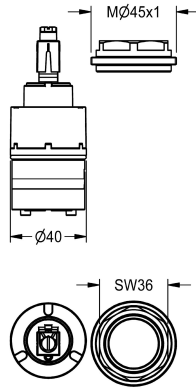

#### KWC-No.

**2030017123**

Keramische patroon, ingesteld op 38°

Keramisch patroon met thermostatische beveiliging tegen verbranding,

ingesteld op 38°C, compleet met draadring, voor AQUAFIT-eengreepsmengkranen.

#### Technical Data

Toepassing

ATT-WS-CARTRIDGE-TYP

ATT-WS-DIAFIT

ATT-WS-REMOTE-CONTRO

Wastafelkranen

CERAMIC-CARTRIDGE

DN 15