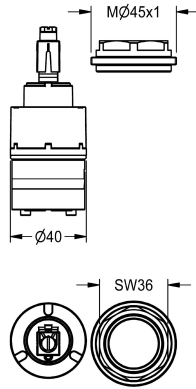

KWC

Keramische patroon

Modell-Linie: AQUAFIT | EAQFT0007

Reserve onderdelen | Reserve-onderdelen kranen

KWC-No.

2030017123

Keramische patroon, ingesteld op 38°

Keramisch patroon met thermostatische beveiliging tegen verbranding,

ingesteld op 38°C, compleet met draadring, voor AQUAFIT-eengreepsmengkranen.

Technical Data

Toepassing

ATT-WS-CARTRIDGE-TYP

ATT-WS-DIAFIT

ATT-WS-REMOTE-CONTRO

Wastafelkranen

CERAMIC-CARTRIDGE