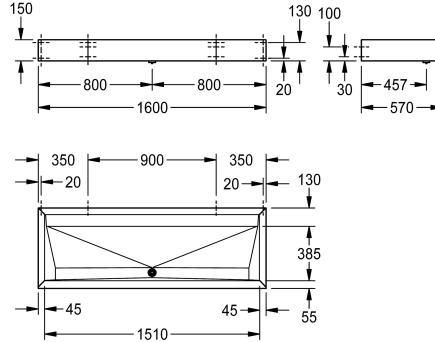

KWC PRESTIGE Reihenwaschanlage

Modell-Linie: **PRESTIGE | PRES216**
Waschtische & Waschrinnen | Waschrinnen

KWC-Nr.

2000100790
Breite 1200 mm

2000100791
Breite 1800 mm

2000100787
Waschplatzbreite 700 mm
Breite 1400 mm

2000100789
Breite 2100 mm

2030017823
Waschplatzbreite 800 mm
Breite 1600 mm

2030022472
Breite 2400 mm

Gesamtbreite

1,200 mm

1,800 mm

1,400 mm

2,100 mm

1,600 mm

2,400 mm

PRESTIGE Reihenwaschanlage, zur einreihigen Montage an der Wand, aus Chromnickelstahl, Oberfläche geschliffen, Materialstärke 1,2 mm, mit 2 Waschplätzen, ohne Armaturenbohrungen, Waschplatzbreite 800 mm, Beckentiefe 570 mm, umlaufende Schürze 150 mm hoch, gestanzter Siebablauf, Ablaufventil G 1 1/2

B.
Beckenoberkante 700 mm. Befestigung mit Schrauben und Dübel.
Ohne Verteilungsleitung, ohne Anschlusszubehör.
Abmessungen: 1600 x 150 x 570 (B x H x T)

Technische Daten

Becken: Höhe	150 mm
Becken: Tiefe	570 mm
Becken: Breite	1,600 mm
Material	Edelstahl
Materialtyp	1.4301 Chromnickelstahl V2A
Anzahl der Abläufe	1
Gesamttiefe	570 mm
Gesamthöhe	150 mm
Gesamtbreite	1,600 mm
Schwallrand	nein
Oberflächenbehandlung	gebürstet
Armaturenbank	ja
Art der Montage	Wandmontage
Anzahl der Waschplätze	1
Position Ablauf	mittig vorne
Ablaufgarnitur inklusive	nein