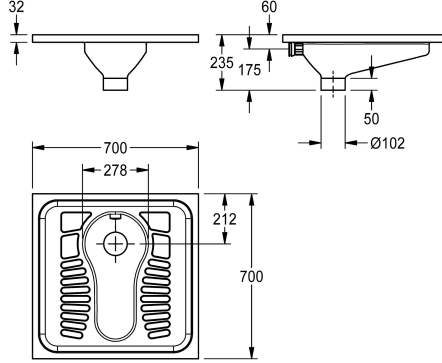

KWC CAMPUS Kyykky-WC

Modell-Linie: **CAMPUS | CMPX502N**
Urinaalit / WC | Kyykkyastiat

KWC-No.

2030018490

Mitat 700 x 235 x 700 mm (L x K x S)

2030023692

Malli, jossa ei ole ruiskutuspäätä

Kyykkyastia upotettuun asennukseen, ruostumaton teräs, satiinipinta, materiaalin paksuus 1,2 mm, DN 100 jätettä, viemäröinti maahan, liukastumista estävät kuviolliset jalkapintalevyalueet, soveltuu upotettavaksi lattiaan.

Levittimellä 40 mm ulkohalkaisijan huuhteluputken liittämistä varten.

Mitat 700 x 235 x 700 mm (L x K x S)

Tekniset tiedot

Sisääntuloaukon koko

DN 40

Materiaali

Ruostumaton teräs

Rst teräslaji

1.4301

Materiaalin vahvuus

1.2 mm

Minimi virtaus kapasiteetti

6 Litra

Ulostuloaukon halkaisija

DN 100

Kokonaissyvyys

700 mm

Kokonaiskorkeus

235 mm

Kokonaisleveys

700 mm

Pinnan viimeistely

Satiinipintainen

Asennustapa