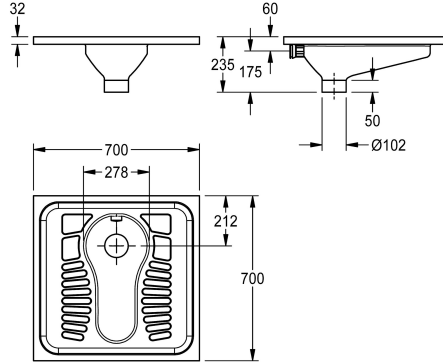

KWC CAMPUS WC turc

Modell-Linie: **CAMPUS | CMPX502N**
Urinoirs et WC | WC à la turque

KWC-No.

2030018490

Dimensions 700 x 235 x 700 mm (L x H x P)

2030023692

Sans tubulure à effet d'eau

WC à la turque pour un montage encastré, en inox, finition satinée, épaisseur de matériau 1,2 mm, bonde DN 100, évacuation dans le sol, zone des pieds à texture antidérapante, convient à un encastrement dans le sol.

Avec tête de pulvérisation pour raccordement à un tuyau d'évacuation de 40 mm de diamètre.
Dimensions 700 x 235 x 700 mm (L x H x P)

Données techniques

Taille de l'alimentation

DN 40

Matière

Acier inoxydable

Code du matériel

1.4301

Épaisseur de matière

1.2 mm

Capacité minimale de rinçage

6 litre

Taille de l'évacuation

DN 100

Profondeur totale

700 mm

Hauteur totale

235 mm

Largeur totale

700 mm

Finition de surface

Finition satinée