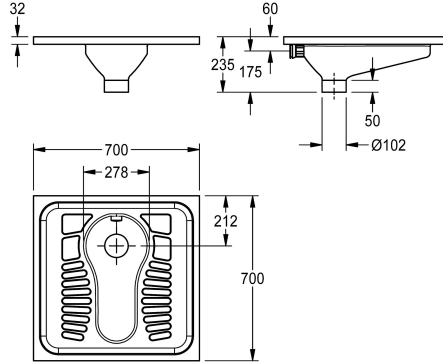

KWC CAMPUS WC turc

Modell-Linie: **CAMPUS | CMPX502N**
Urinoirs et WC | WC à la turque

KWC-No.

2030018490

Dimensions 700 x 235 x 700 mm (L x H x P)

2030023692

Sans tubulure à effet d'eau

WC à la turque pour un montage encastré, en inox, finition satinée, épaisseur de matériau 1,2 mm, bonde DN 100, évacuation dans le sol, zone des pieds à texture antidérapante, convient à un encastrement dans le sol.

Avec tête de pulvérisation pour raccordement à un tuyau d'évacuation de 40 mm de diamètre. Dimensions 700 x 235 x 700 mm (L x H x P)

Données techniques

Taille de l'alimentation

DN 40

Matière

Acier inoxydable

Code du matériel

1.4301

Épaisseur de matière

1.2 mm

Capacité minimale de rinçage

6 litre

Taille de l'évacuation

DN 100

Profondeur totale

700 mm

Hauteur totale

235 mm

Largeur totale

700 mm

Finition de surface

Finition satinée