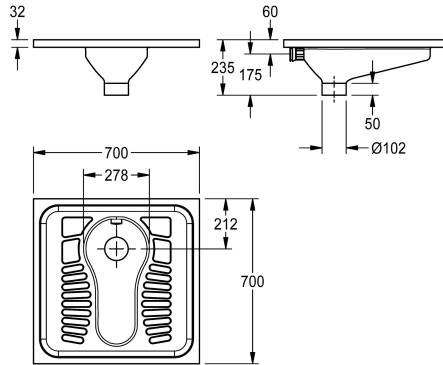

### KWC-No.

**2030018490**

Afmetingen 700 x 235 x 700 mm (B x H x D)

**2030023692**

Uitvoering zonder sproeikop

Hurktoilet voor geïntegreerde montage als vlak-inleg of opbouw, van roestvrij staal, oppervlak zijdemat, materiaaldikte 1,2 mm, afvoer DN 100, naar beneden, sta-oppervlak met antislipprofiel.

Met sproeikop voor 40 mm diameter aansluiting  
Afmetingen 700 x 235 x 700 mm (B x H x D)

### Technical Data

Inlaat omvang
Materiaal
Materiaalcode
Materiaaldikte
Minimum spoelcapaciteit
Uitlaat diameter
Totale diepte
Totale hoogte
Totale breedte
Oppervlakafwerking
Type montage
Type toiletzitting
Type WC