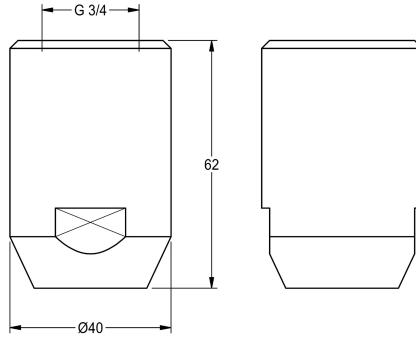

KWC

Nouzová sprchová hlavice

Modell-Linie: EMERGENCYSHOWERS | FAID0001

Nouzová sprchová zařízení | Tělové sprchy

KWC-No.

2030018810

Průtok cca 65 l/min při průtočném tlaku 1,0 bar, cca 110 l/min při průtočném tlaku 3,0 bar.

Nouzová sprchová hlavice DN 20, s automatickým vyprazdňováním, mosaz potažená zeleným práškovým plastem (RAL 6032), splňuje normu EN 15154-1.

Průtočný objem cca 65 l/min při průtočném tlaku 1,0 bar, cca 110 l/min při průtočném tlaku 3,0 bar