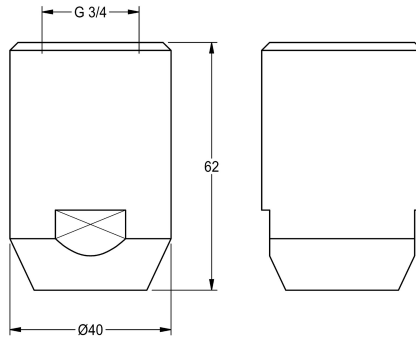

KWC Notduschkopf

Modell-Linie: EMERGENCYSHOWERS | FAID0001
Notduschen | Körperduschen

KWC-Nr.

2030018810

Volumenstrom ca. 65 l/min bei 1,0 bar Fließdruck, ca. 110 l/min bei 3,0 bar Fließdruck.

Notduschkopf DN 20, mit selbsttätiger Entleerung, Messing EPS - beschichtet grün (RAL 6032), erfüllt die Anforderungen der EN

15154-1. Volumenstrom ca. 65 l/min bei 1 bar Fließdruck, ca. 110 l/min bei 3 bar Fließdruck.

Optionales Zubehör

Wandarm

2030018827

ZFAID0001