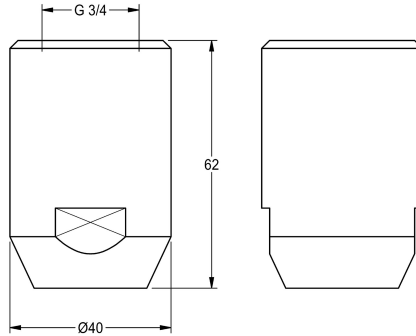

#### KWC-No.

**2030018810**

Débit volumique env. 65 l/min à une pression dynamique de 1,0 bar, env. 110 l/min à une pression dynamique de 3,0 bars.

Pommeau de douche d'urgence DN 20, avec vidage automatique, en laiton avec revêtement en EPS vert (RAL 6032). Conforme aux exigences de la norme EN 15154, partie 1. Débit volumétrique