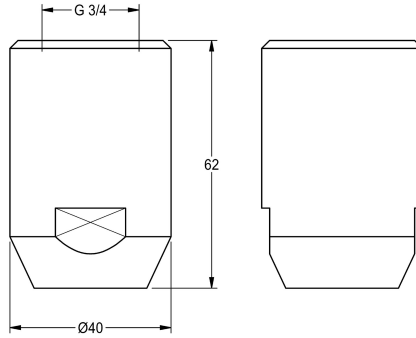

#### KWC-No.

**2030018810**

Portata volumetrica ca. 65 l/min a 1,0 bar di pressione idraulica, ca. 110 l/min a 3,0 bar di pressione idraulica.

Soffione per doccia d'emergenza DN 20, getto d'acqua diretto. In ottone verniciato EPS verde (RAL 6032), a norme EN 15154-1.