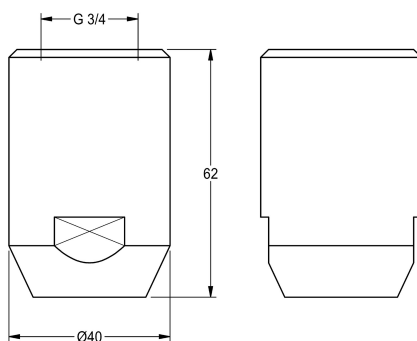

#### KWC-No.

**2030018810**

Volumestroom bij 65 l/min bij 1,0 bar dynamische druk, ca. 110 l/min bij 3,0 bar dynamische druk.

Nooddouchekop DN 20, loopt automatisch leeg, groene, EPS-gecoate messing (RAL 6032). Voldoet aan de eisen van EN 15154-