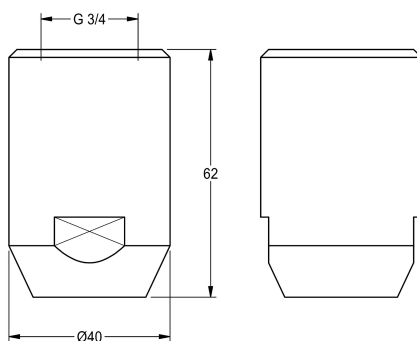

KWC Emergency showerhead

Modell-Linie: EMERGENCYSHOWERS | FAID0001
Nödduschar | Dusch av hela kroppen

KWC-No.

2030018810

Volume flow approx. 65 l/min at 1.0 bar flow pressure, approx. 110 l/min at 3.0 bar flow pressure.

Nödduschhuvud DN 20, självdränerande, grön EPS-belagd mässing (RAL 6032). Överensstämmer med EN 15154, del 1.

Volymflöde ca 65 l/min vid 1 bar tryck, volymetriskt flöde ca 110 l/min vid 3 bar tryck.

Extratillbehör