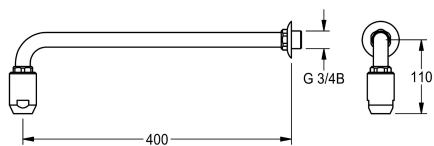

### Nouzová sprchová hlavice s nástěnným ramenem

Modell-Linie: EMERGENCYSHOWERS | FAID0002

Nouzová sprchová zařízení | Tělové sprchy

#### KWC-No.

**2030018821**

Nouzová sprchová hlavice s nástěnným ramenem

Nouzová sprchová hlavice DN 20 s nástěnným ramenem a rozetou, automatické vyprazdňování, mosaz potažená zeleným práškovým plastem (RAL 6032), splňuje normu EN 15154-1.