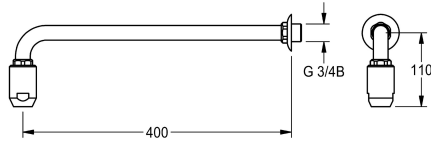

KWC

Notduschkopf mit Wandarm

Modell-Linie: EMERGENCYSHOWERS | FAID0002

Notduschen | Körperduschen

KWC-Nr.

2030018821

Notduschkopf mit Wandarm

Notduschkopf DN 20 mit Wandarm und Rosette, selbsttätige Entleerung, Messing EPS-beschichtet grün (RAL 6032), erfüllt die

entsprechenden Anforderungen der EN 15154-1. Volumenstrom ca. 65 l/min bei 1 bar Fließdruck, ca. 110 l/min bei 3 bar Fließdruck.

Technische Daten

IgPosNumber

63FS31G