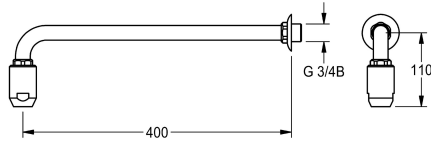

KWC

Notduschkopf mit Wandarm

Modell-Linie: EMERGENCYSHOWERS | FAID0002

Notduschen | Körperduschen

KWC-Nr.

2030018821

Notduschkopf mit Wandarm

Notduschkopf DN 20 mit Wandarm und Rosette, selbsttätige Entleerung, Messing EPS-beschichtet grün (RAL 6032), erfüllt die

entsprechenden Anforderungen der EN 15154-1. Volumenstrom ca. 65 l/min bei 1 bar Fließdruck, ca. 110 l/min bei 3 bar Fließdruck.

Technische Daten

teamNumber

0