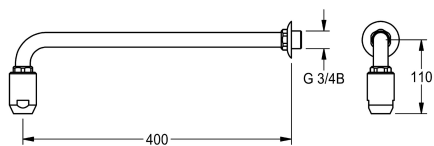

KWC

Notduschkopf mit Wandarm

Modell-Linie: EMERGENCYSHOWERS | FAID0002
Notduschen | Körperduschen

KWC-Nr.

2030018821

Notduschkopf mit Wandarm

Notduschkopf DN 20 mit Wandarm und Rosette, selbsttätige Entleerung, Messing EPS-beschichtet grün (RAL 6032), erfüllt die

entsprechenden Anforderungen der EN 15154-1. Volumenstrom ca. 65 l/min bei 1 bar Fließdruck, ca. 110 l/min bei 3 bar Fließdruck.