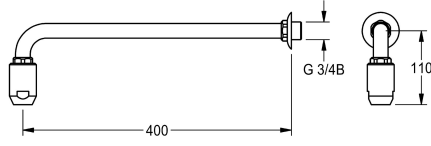

KWC

Itsetyhjentyvä hätäsuihkun pää

Modell-Linie: EMERGENCYSHOWERS | FAID0002
Hätäsuihkut | Vartalosuihkut

KWC-No.

2030018821

Tilavuusvirta n. 65 l/min 1,0 baarin virtauspaineella, n. 110 l/min 3,0 baarin virtauspaineella

Hätäsuihkun pää DN 20 seinäkannakkeella ja rosetilla, itsetyhjentyvä, vihreä EPS pinnoitettu messinki (RAL 6032). Täydennysosa EN 15154, Osa 1. Tilavuusvirtaus nopeus n. 65

l/min 1 barin paineessa, tilavuusvirtausnopeus n. 110 l/min 3 barin paineessa.