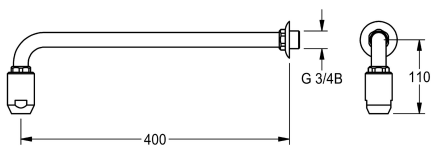

KWC

Pomme de douche avec bras d'urgence

Modell-Linie: EMERGENCYSHOWERS | FAID0002
Douches d'urgence | Douches Corporelles

KWC-No.

2030018821

Débit volumique env. 65 l/min à une pression dynamique de 1,0 bar,
env. 110 l/min à une pression dynamique de 3,0 bars

Pommeau de douche d'urgence DN 20, avec support mural et rosace, vidage automatique, en laiton avec revêtement en EPS vert (RAL 6032). Conforme aux exigences de la norme EN 15154, partie

1. Débit volumétrique d'environ 65 l/min à 1 bar de pression, et d'environ 110 l/min à 3 bars.