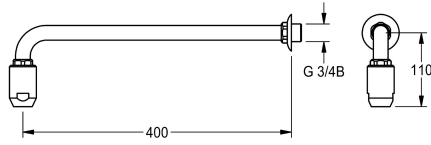

## KWC

Soffione completo per docce di emergenza

Modell-Linie: EMERGENCYSHOWERS | FAID0002

Docce d'emergenza | Doccia corpo

### KWC-No.

**2030018821**

Portata volumetrica ca. 65 l/min a 1,0 bar di pressione idraulica, ca. 110 l/min a 3,0 bar di pressione idraulica

Soffione completo per doccia d'emergenza DN 20, incluso braccio e rosetta di copertura, getto d'acqua diretto. In ottone verniciato EPS