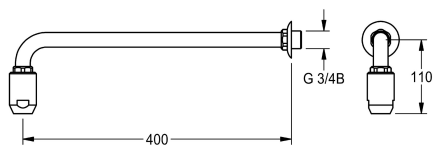

KWC

Soffione completo per docce di emergenza

Modell-Linie: EMERGENCYSHOWERS | FAID0002

Docce d'emergenza | Doccia corpo

KWC-No.

2030018821

Portata volumetrica ca. 65 l/min a 1,0 bar di pressione idraulica, ca. 110 l/min a 3,0 bar di pressione idraulica

Soffione completo per doccia d'emergenza DN 20, incluso braccio e rosetta di copertura, getto d'acqua diretto. In ottone verniciato EPS

verde (RAL 6032), a norme EN 15154-1. Portata di circa: 65 l/min a 1 bar; 110 l/min a 3 bar.